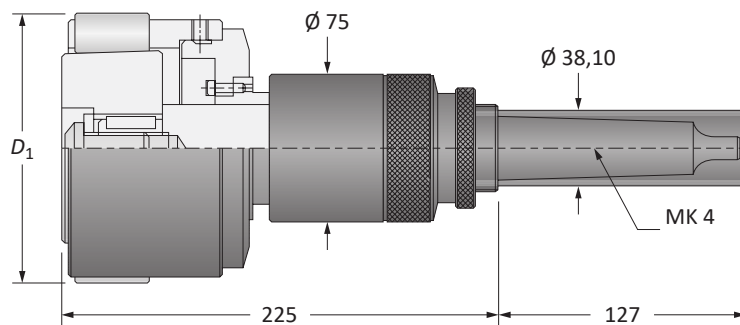

Válečkovací nástroje | Průchozí otvory

Série T | Rozsah průměrů: 127,90 mm - 149,90 mm (5,0354 - 5,9016")

Průchozí otvory

D_1		Obj. číslo		Náhradní součásti			
Metrické (mm)	Palcové (inch)	Sestava s kuželovou stopkou	Sestava s válcovou stopkou	Klec	Kužel	Válečky	Počet válečků
127,90 - 128,90	5,0354 - 5,0748	RDKT-200-12790	RDKT-100-12790	RDCT-011-01280	RDTT-031-01280	RDRY-701-00812	11
128,90 - 129,90	5,0748 - 5,1142	RDKT-200-12890	RDKT-100-12890	RDCT-011-01290	RDTT-031-01290	RDRY-701-00812	11
129,90 - 130,90	5,1142 - 5,1535	RDKT-200-12990	RDKT-100-12990	RDCT-011-01300	RDTT-031-01300	RDRY-701-00812	11
130,90 - 131,90	5,1535 - 5,1929	RDKT-200-13090	RDKT-100-13090	RDCT-011-01310	RDTT-031-01310	RDRY-701-00812	11
131,90 - 132,90	5,1929 - 5,2323	RDKT-200-13190	RDKT-100-13190	RDCT-011-01320	RDTT-031-01320	RDRY-701-00812	11
132,90 - 133,90	5,2323 - 5,2717	RDKT-200-13290	RDKT-100-13290	RDCT-011-01330	RDTT-031-01330	RDRY-701-00812	11
133,90 - 134,90	5,2717 - 5,3110	RDKT-200-13390	RDKT-100-13390	RDCT-011-01340	RDTT-031-01340	RDRY-701-00812	11
134,90 - 135,90	5,3110 - 5,3504	RDKT-200-13490	RDKT-100-13490	RDCT-011-01350	RDTT-031-01350	RDRY-701-00812	11
135,90 - 136,90	5,3504 - 5,3898	RDKT-200-13590	RDKT-100-13590	RDCT-011-01360	RDTT-031-01360	RDRY-701-00812	11
136,90 - 137,90	5,3898 - 5,4291	RDKT-200-13690	RDKT-100-13690	RDCT-011-01370	RDTT-031-01370	RDRY-701-00812	11
137,90 - 138,90	5,4291 - 5,4685	RDKT-200-13790	RDKT-100-13790	RDCT-011-01380	RDTT-031-01380	RDRY-701-00812	11
138,90 - 139,90	5,4685 - 5,5079	RDKT-200-13890	RDKT-100-13890	RDCT-011-01390	RDTT-031-01390	RDRY-701-00812	11
139,90 - 140,90	5,5079 - 5,5472	RDKT-200-13990	RDKT-100-13990	RDCT-011-01400	RDTT-031-01400	RDRY-701-00812	11
140,90 - 141,90	5,5472 - 5,5866	RDKT-200-14090	RDKT-100-14090	RDCT-011-01410	RDTT-031-01410	RDRY-701-00812	11
141,60 - 142,90	5,5866 - 5,6260	RDKT-200-14190	RDKT-100-14190	RDCT-011-01420	RDTT-031-01420	RDRY-701-00812	11
142,90 - 143,90	5,6260 - 5,6654	RDKT-200-14290	RDKT-100-14290	RDCT-011-01430	RDTT-031-01430	RDRY-701-00812	11
143,90 - 144,90	5,6654 - 5,7047	RDKT-200-14390	RDKT-100-14390	RDCT-011-01440	RDTT-031-01440	RDRY-701-00812	11
144,90 - 145,90	5,7047 - 5,7441	RDKT-200-14490	RDKT-100-14490	RDCT-011-01450	RDTT-031-01450	RDRY-701-00812	11
145,90 - 146,90	5,7441 - 5,7835	RDKT-200-14590	RDKT-100-14590	RDCT-011-01460	RDTT-031-01460	RDRY-701-00812	11
146,90 - 147,90	5,7835 - 5,8228	RDKT-200-14690	RDKT-100-14690	RDCT-011-01470	RDTT-031-01470	RDRY-701-00812	11
147,90 - 148,90	5,8228 - 5,8622	RDKT-200-14790	RDKT-100-14790	RDCT-011-01480	RDTT-031-01480	RDRY-701-00812	11
148,90 - 149,90	5,8622 - 5,9016	RDKT-200-14890	RDKT-100-14890	RDCT-011-01490	RDTT-031-01490	RDRY-701-00812	11