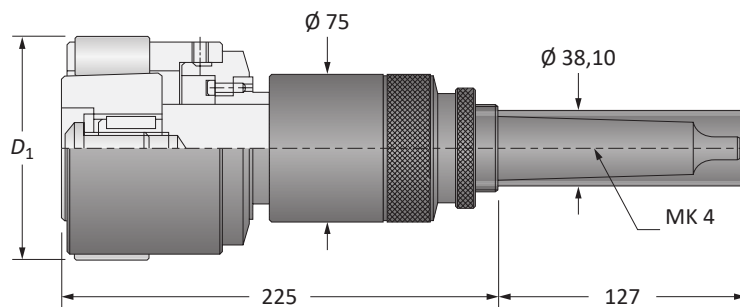

## Válečkovací nástroje | Průchozí otvory

Série S | Rozsah průměrů: 103,86 mm - 127,94 mm (4,0890 - 5,0370")