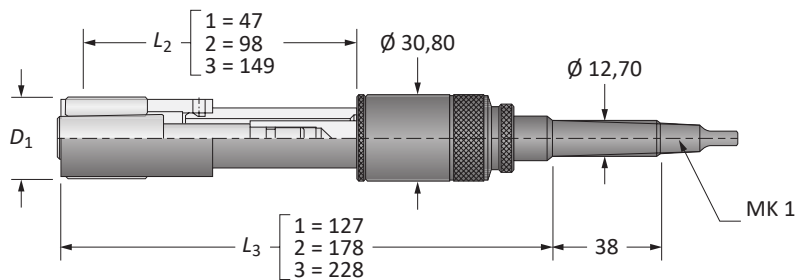

Válečkovací nástroje | Průchozí otvory

Série L | Rozsah průměrů: 24,54 mm - 31,16 mm (0,9661" - 1,2268")

D ₁		L	Obj. číslo		Náhradní součásti			Počet válečků
Metrické (mm)	Palcové (inch)		Sestava s kuželovou stopkou	Sestava s válcovou stopkou	Klec	Kužel	Válečky	
24,54 - 25,59	0,9661 - 1,0075	1	RDKL-210-02454	RDKL-110-02454	RDCL-011-00062	RDTL-031-00062	RDRY-701-00265	5
24,54 - 25,59	0,9661 - 1,0075	2	RDKL-220-02454	RDKL-120-02454	RDCL-011-00062	RDTL-031-00062	RDRY-701-00265	5
24,54 - 25,59	0,9661 - 1,0075	3	RDKL-230-02454	RDKL-130-02454	RDCL-011-00062	RDTL-031-00062	RDRY-701-00265	5
25,38 - 26,42	0,9992 - 1,0402	1	RDKL-210-02538	RDKL-110-02538	RDCL-011-00064	RDTL-031-00064	RDRY-701-00265	7
25,38 - 26,42	0,9992 - 1,0402	2	RDKL-220-02538	RDKL-120-02538	RDCL-011-00064	RDTL-031-00064	RDRY-701-00265	7
25,38 - 26,42	0,9992 - 1,0402	3	RDKL-230-02538	RDKL-130-02538	RDCL-011-00064	RDTL-031-00064	RDRY-701-00265	7
26,16 - 27,20	1,0299 - 1,0709	1	RDKL-210-02616	RDKL-110-02616	RDCL-011-00066	RDTL-031-00066	RDRY-701-00265	7
26,16 - 27,20	1,0299 - 1,0709	2	RDKL-220-02616	RDKL-120-02616	RDCL-011-00066	RDTL-031-00066	RDRY-701-00265	7
26,16 - 27,20	1,0299 - 1,0709	3	RDKL-230-02616	RDKL-130-02616	RDCL-011-00066	RDTL-031-00066	RDRY-701-00265	7
26,95 - 28,00	1,0610 - 1,1024	1	RDKL-210-02695	RDKL-110-02695	RDCL-011-00068	RDTL-031-00068	RDRY-701-00265	7
26,95 - 28,00	1,0610 - 1,1024	2	RDKL-220-02695	RDKL-120-02695	RDCL-011-00068	RDTL-031-00068	RDRY-701-00265	7
26,95 - 28,00	1,0610 - 1,1024	3	RDKL-230-02695	RDKL-130-02695	RDCL-011-00068	RDTL-031-00068	RDRY-701-00265	7
27,73 - 28,77	1,0917 - 1,1327	1	RDKL-210-02773	RDKL-110-02773	RDCL-011-00070	RDTL-031-00070	RDRY-701-00265	7
27,73 - 28,77	1,0917 - 1,1327	2	RDKL-220-02773	RDKL-120-02773	RDCL-011-00070	RDTL-031-00070	RDRY-701-00265	7
27,73 - 28,77	1,0917 - 1,1327	3	RDKL-230-02773	RDKL-130-02773	RDCL-011-00070	RDTL-031-00070	RDRY-701-00265	7
28,55 - 29,59	1,1240 - 1,1650	1	RDKL-210-02855	RDKL-110-02855	RDCL-011-00072	RDTL-031-00066	RDRY-701-00312	7
28,55 - 29,59	1,1240 - 1,1650	2	RDKL-220-02855	RDKL-120-02855	RDCL-011-00072	RDTL-031-00066	RDRY-701-00312	7
28,55 - 29,59	1,1240 - 1,1650	3	RDKL-230-02855	RDKL-130-02855	RDCL-011-00072	RDTL-031-00066	RDRY-701-00312	7
29,34 - 30,39	1,1551 - 1,1965	1	RDKL-210-02934	RDKL-110-02934	RDCL-011-00074	RDTL-031-00068	RDRY-701-00312	7
29,34 - 30,39	1,1551 - 1,1965	2	RDKL-220-02934	RDKL-120-02934	RDCL-011-00074	RDTL-031-00068	RDRY-701-00312	7
29,34 - 30,39	1,1551 - 1,1965	3	RDKL-230-02934	RDKL-130-02934	RDCL-011-00074	RDTL-031-00068	RDRY-701-00312	7
30,12 - 31,16	1,1858 - 1,2268	1	RDKL-210-03012	RDKL-110-03012	RDCL-011-00076	RDTL-031-00070	RDRY-701-00312	7
30,12 - 31,16	1,1858 - 1,2268	2	RDKL-220-03012	RDKL-120-03012	RDCL-011-00076	RDTL-031-00070	RDRY-701-00312	7
30,12 - 31,16	1,1858 - 1,2268	3	RDKL-230-03012	RDKL-130-03012	RDCL-011-00076	RDTL-031-00070	RDRY-701-00312	7