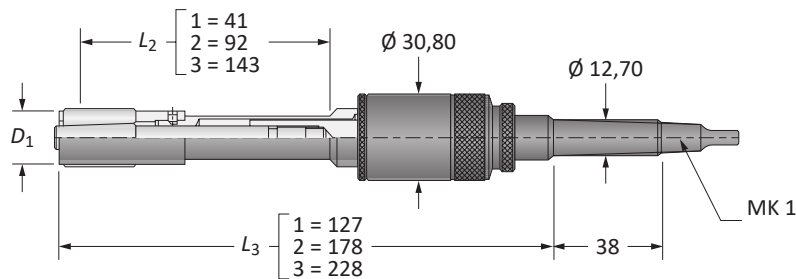

Válečkovací nástroje | Průchozí otvory

Série K | Rozsah průměrů: 16,60mm - 24,74mm (0,6535" - 0,9740")

D ₁		L	Obj. číslo		Náhradní součásti			Počet válečků
Metrické (mm)	Palcové (inch)		Sestava s kuželovou stopkou	Sestava s válčovou stopkou	Klec	Kužel	Válečky	
16,60 - 17,61	0,6535 - 0,6933	1	RDKK-210-01660	RDKK-110-01660	RDCK-011-00042	RDTK-031-00042	RDRY-701-00187	5
16,60 - 17,61	0,6535 - 0,6933	2	RDKK-220-01660	RDKK-120-01660	RDCK-011-00042	RDTK-031-00042	RDRY-701-00187	5
16,60 - 17,61	0,6535 - 0,6933	3	RDKK-230-01660	RDKK-130-01660	RDCK-011-00042	RDTK-031-00042	RDRY-701-00187	5
17,40 - 18,39	0,6850 - 0,7240	1	RDKK-210-01740	RDKK-110-01740	RDCK-011-00044	RDTK-031-00044	RDRY-701-00187	5
17,40 - 18,39	0,6850 - 0,7240	2	RDKK-220-01740	RDKK-120-01740	RDCK-011-00044	RDTK-031-00044	RDRY-701-00187	5
17,40 - 18,39	0,6850 - 0,7240	3	RDKK-230-01740	RDKK-130-01740	RDCK-011-00044	RDTK-031-00044	RDRY-701-00187	5
18,19 - 19,18	0,7161 - 0,7551	1	RDKK-210-01819	RDKK-110-01819	RDCK-011-00046	RDTK-031-00042	RDRY-701-00218	5
18,19 - 19,18	0,7161 - 0,7551	2	RDKK-220-01819	RDKK-120-01819	RDCK-011-00046	RDTK-031-00042	RDRY-701-00218	5
18,19 - 19,18	0,7161 - 0,7551	3	RDKK-230-01819	RDKK-130-01819	RDCK-011-00046	RDTK-031-00042	RDRY-701-00218	5
18,96 - 19,99	0,7465 - 0,7870	1	RDKK-210-01896	RDKK-110-01896	RDCK-011-00048	RDTK-031-00044	RDRY-701-00218	5
18,96 - 19,99	0,7465 - 0,7870	2	RDKK-220-01896	RDKK-120-01896	RDCK-011-00048	RDTK-031-00044	RDRY-701-00218	5
18,96 - 19,99	0,7465 - 0,7870	3	RDKK-230-01896	RDKK-130-01896	RDCK-011-00048	RDTK-031-00044	RDRY-701-00218	5
19,74 - 20,77	0,7772 - 0,8177	1	RDKK-210-01974	RDKK-110-01974	RDCK-011-00050	RDTK-031-00050	RDRY-701-00218	5
19,74 - 20,77	0,7772 - 0,8177	2	RDKK-220-01974	RDKK-120-01974	RDCK-011-00050	RDTK-031-00050	RDRY-701-00218	5
19,74 - 20,77	0,7772 - 0,8177	3	RDKK-230-01974	RDKK-130-01974	RDCK-011-00050	RDTK-031-00050	RDRY-701-00218	5
20,52 - 21,57	0,8079 - 0,8492	1	RDKK-210-02052	RDKK-110-02052	RDCK-011-00052	RDTK-031-00052	RDRY-701-00218	5
20,52 - 21,57	0,8079 - 0,8492	2	RDKK-220-02052	RDKK-120-02052	RDCK-011-00052	RDTK-031-00052	RDRY-701-00218	5
20,52 - 21,57	0,8079 - 0,8492	3	RDKK-230-02052	RDKK-130-02052	RDCK-011-00052	RDTK-031-00052	RDRY-701-00218	5
21,31 - 22,35	0,8390 - 0,8799	1	RDKK-210-02131	RDKK-110-02131	RDCK-011-00054	RDTK-031-00054	RDRY-701-00218	5
21,31 - 22,35	0,8390 - 0,8799	2	RDKK-220-02131	RDKK-120-02131	RDCK-011-00054	RDTK-031-00054	RDRY-701-00218	5
21,31 - 22,35	0,8390 - 0,8799	3	RDKK-230-02131	RDKK-130-02131	RDCK-011-00054	RDTK-031-00054	RDRY-701-00218	5
22,13 - 23,16	0,8713 - 0,9118	1	RDKK-210-02213	RDKK-110-02213	RDCK-011-00056	RDTK-031-00050	RDRY-701-00265	5
22,13 - 23,16	0,8713 - 0,9118	2	RDKK-220-02213	RDKK-120-02213	RDCK-011-00056	RDTK-031-00050	RDRY-701-00265	5
22,13 - 23,16	0,8713 - 0,9118	3	RDKK-230-02213	RDKK-130-02213	RDCK-011-00056	RDTK-031-00050	RDRY-701-00265	5
22,91 - 23,96	0,9020 - 0,9433	1	RDKK-210-02291	RDKK-110-02291	RDCK-011-00058	RDTK-031-00052	RDRY-701-00265	5
22,91 - 23,96	0,9020 - 0,9433	2	RDKK-220-02291	RDKK-120-02291	RDCK-011-00058	RDTK-031-00052	RDRY-701-00265	5
22,91 - 23,96	0,9020 - 0,9433	3	RDKK-230-02291	RDKK-130-02291	RDCK-011-00058	RDTK-031-00052	RDRY-701-00265	5
23,70 - 24,74	0,9331 - 0,9740	1	RDKK-210-02370	RDKK-110-02370	RDCK-011-00060	RDTK-031-00054	RDRY-701-00265	5
23,70 - 24,74	0,9331 - 0,9740	2	RDKK-220-02370	RDKK-120-02370	RDCK-011-00060	RDTK-031-00054	RDRY-701-00265	5
23,70 - 24,74	0,9331 - 0,9740	3	RDKK-230-02370	RDKK-130-02370	RDCK-011-00060	RDTK-031-00054	RDRY-701-00265	5